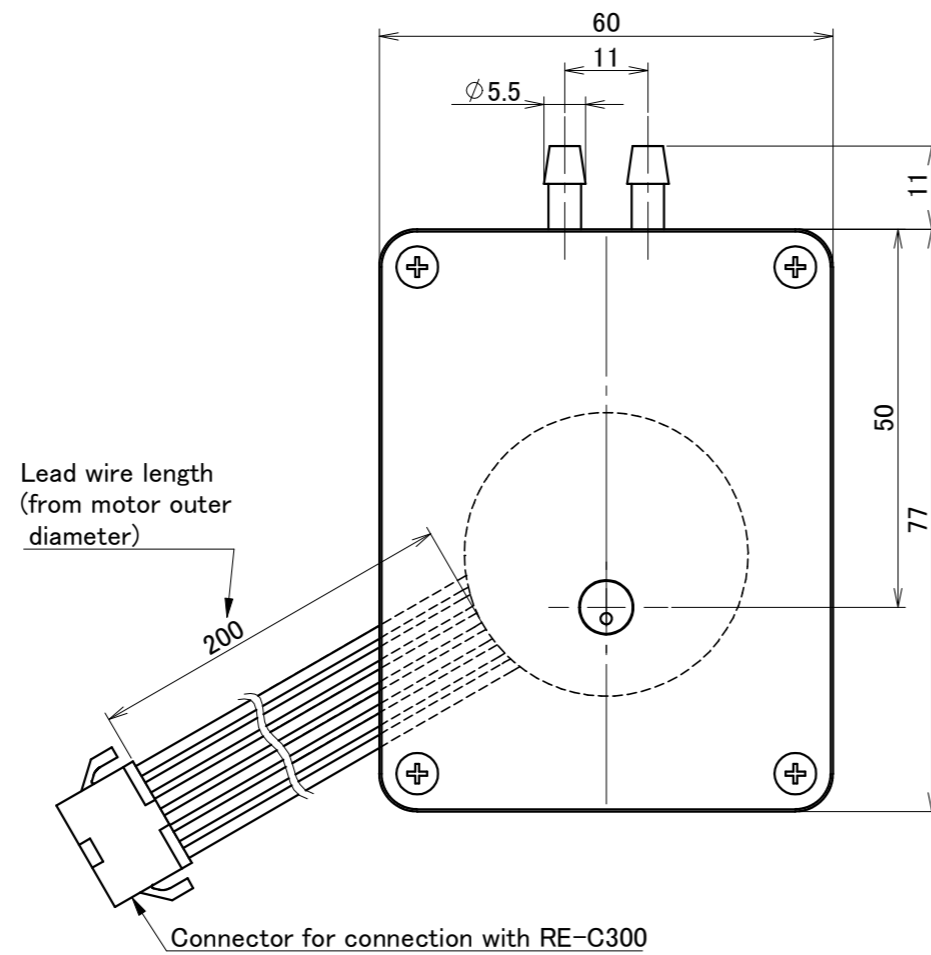

RP-HII**-**DC24VE

Scale 1:1