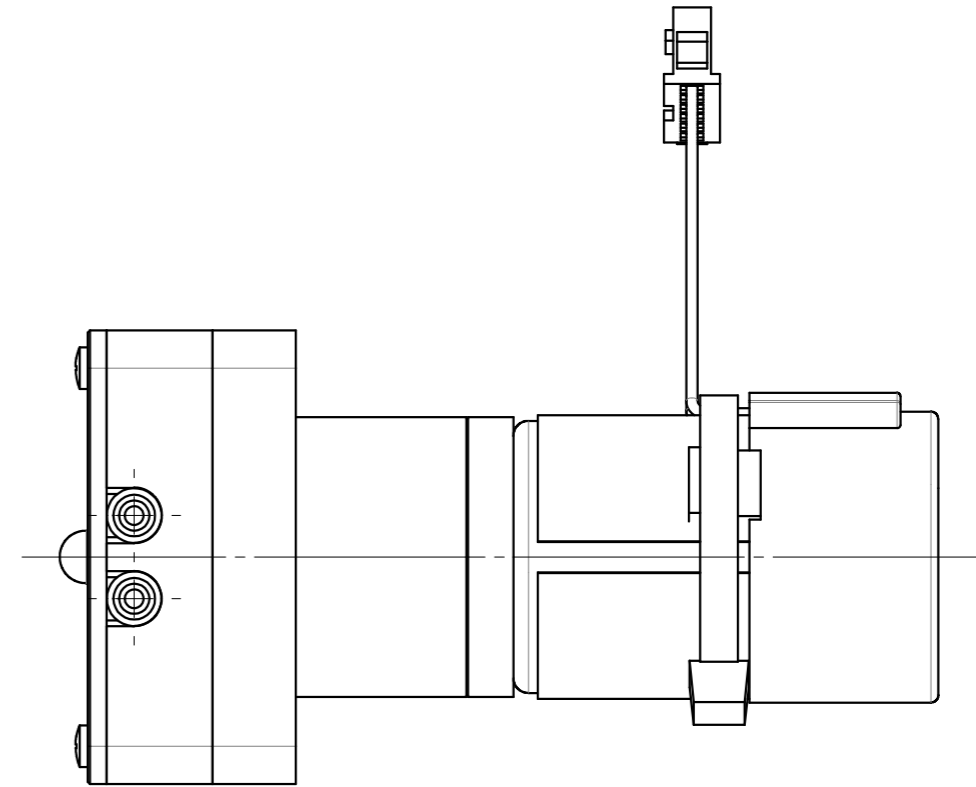

RP-HII**-**DC24VE

Scale 1:1