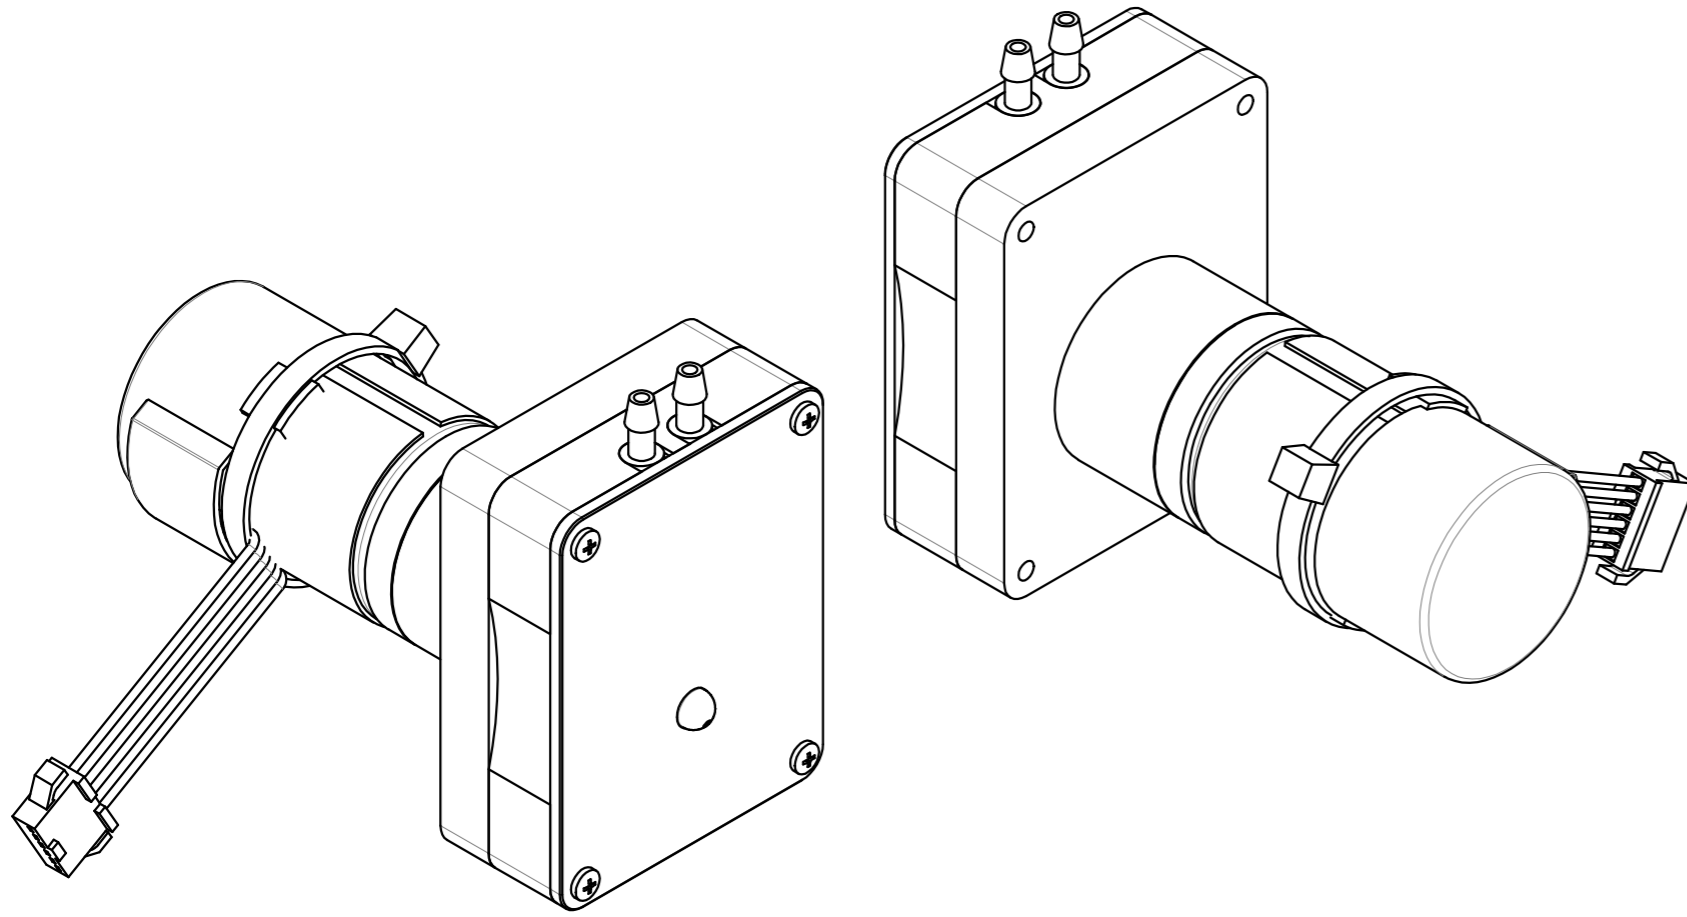

RP-HII**-**DC24VE

Scale 1:1