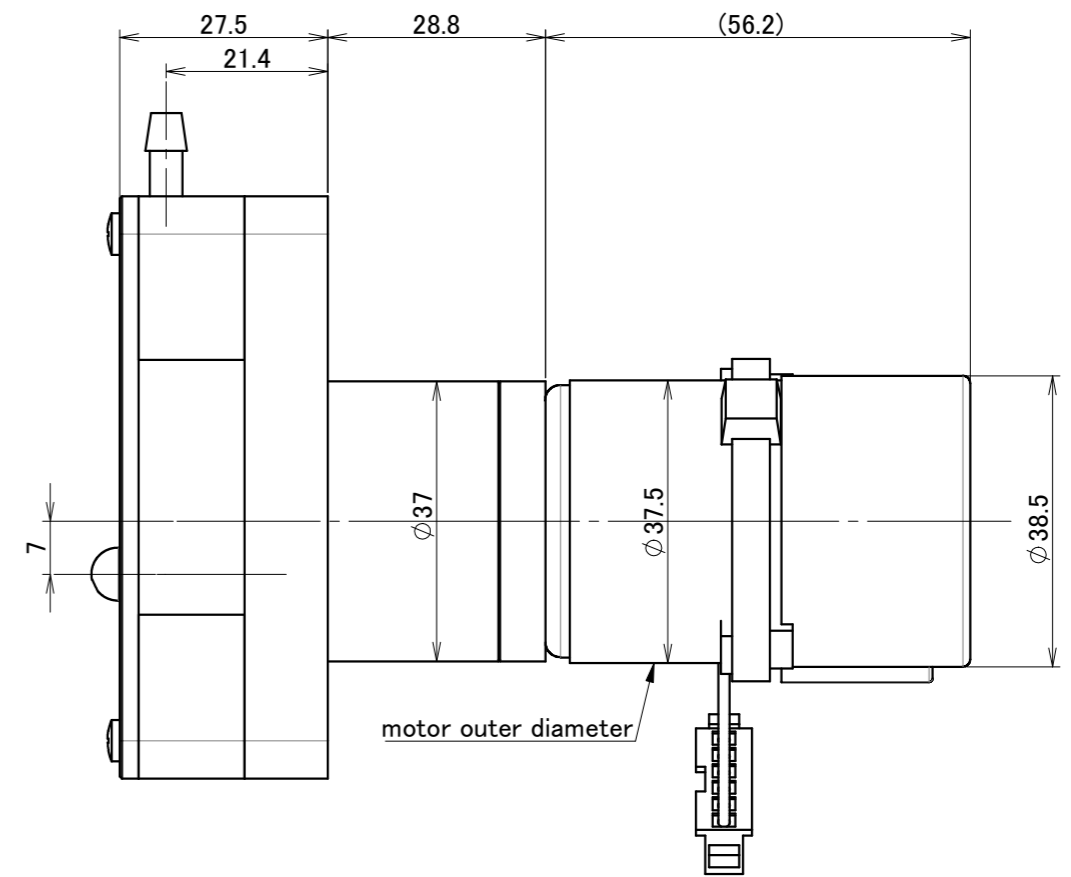

RP-HII**-**DC24VE

Scale 1:1