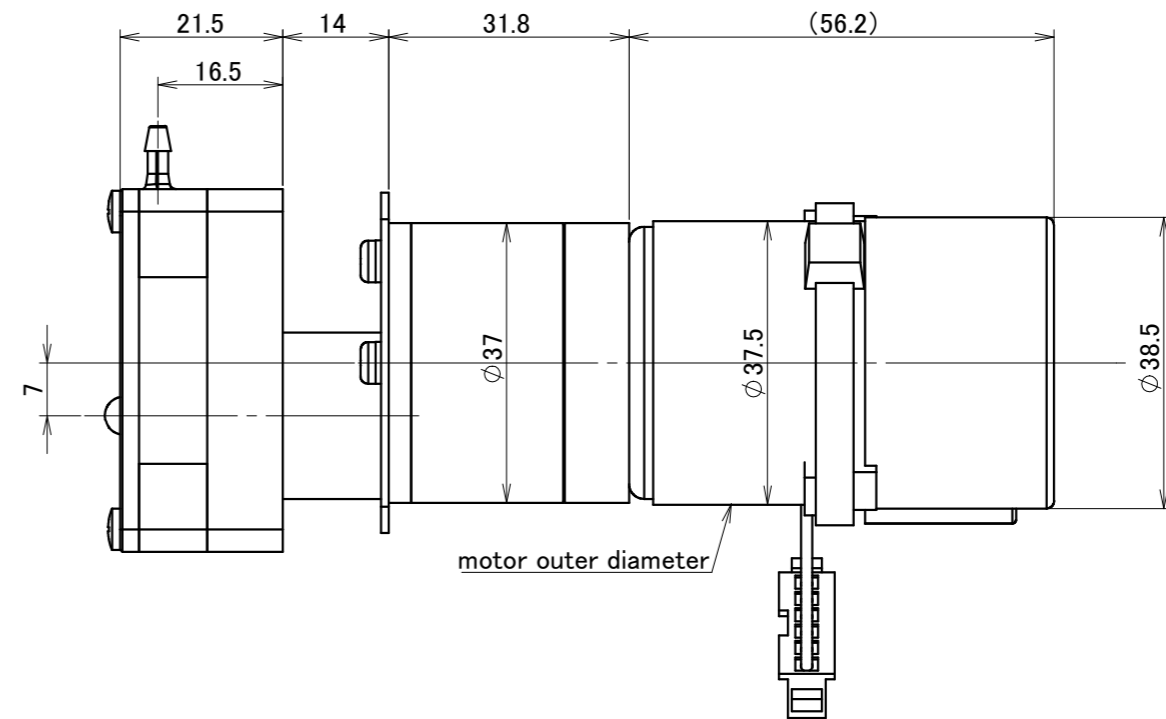

RP-H1.6*-*⁻DC24VE

Scale 1:1