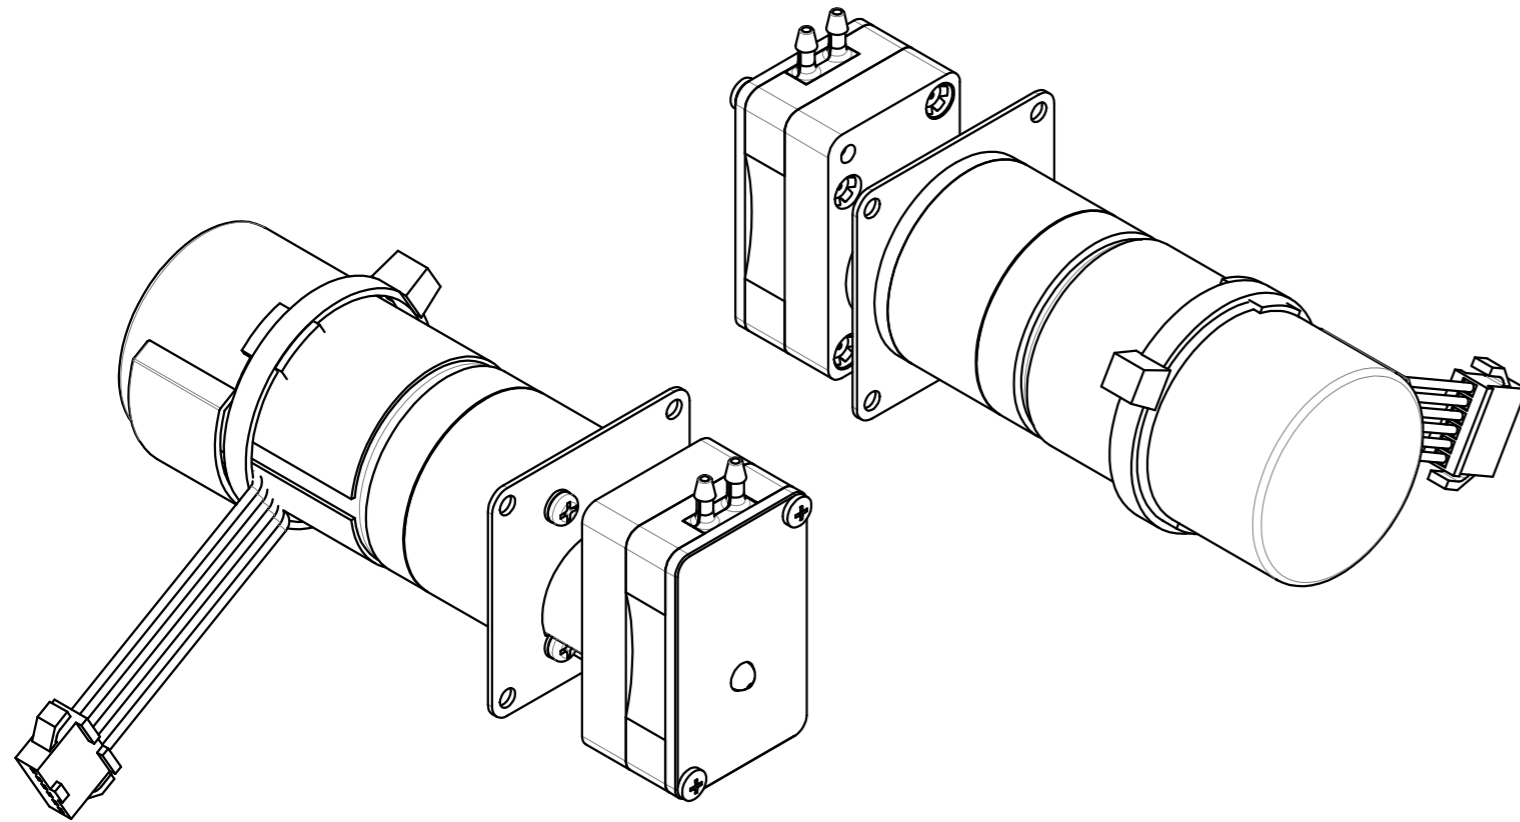

RP-H1.6*-*⁻DC24VE

Scale 1:1