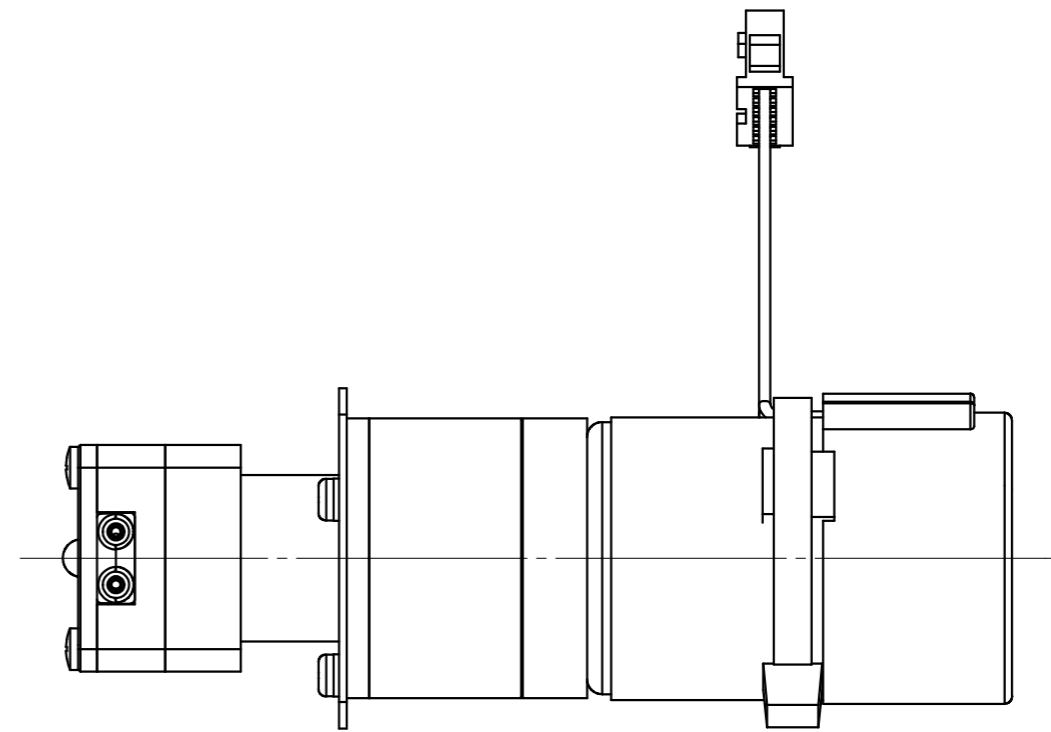

RP-H1.6*-*⁻DC24VE

Scale 1:1