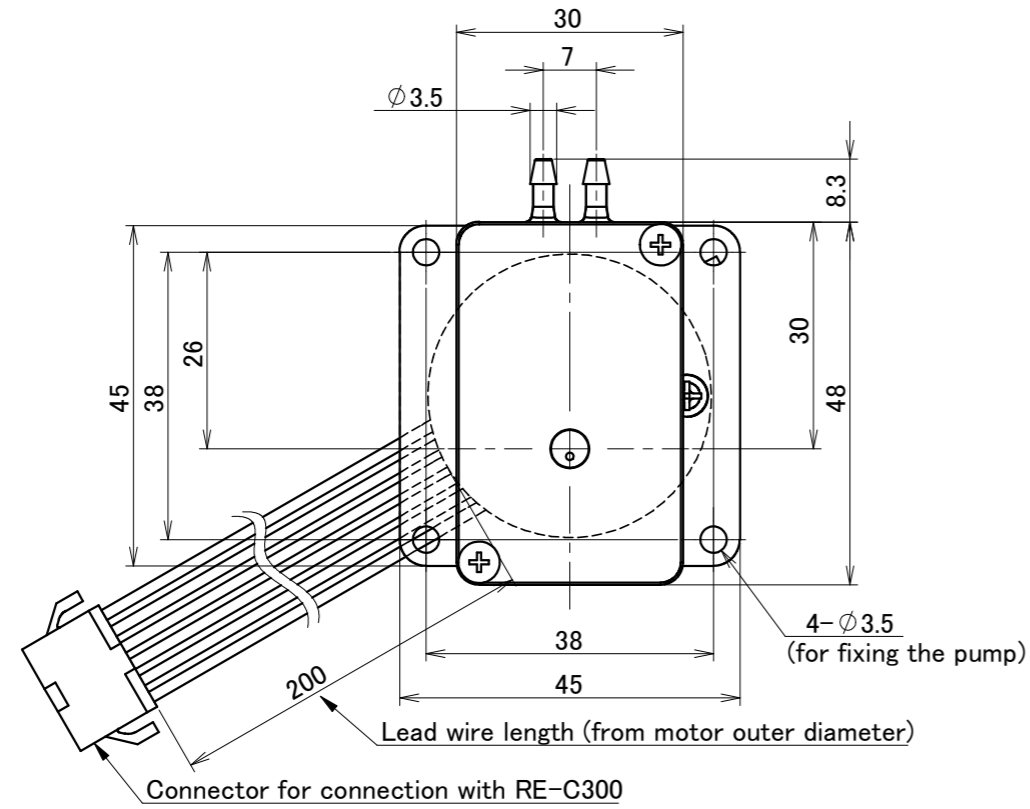

RP-H1.6*-*⁻DC24VE

Scale 1:1