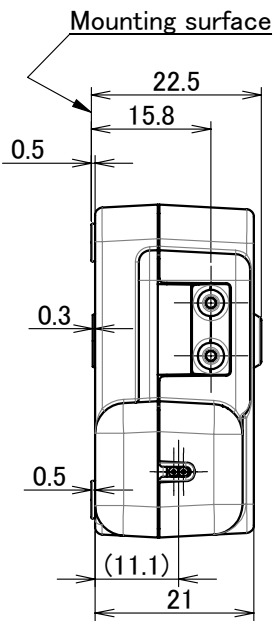

# RP-GIII\*

Scale 1:1

Aquatech Co., Ltd.

Unit: mm