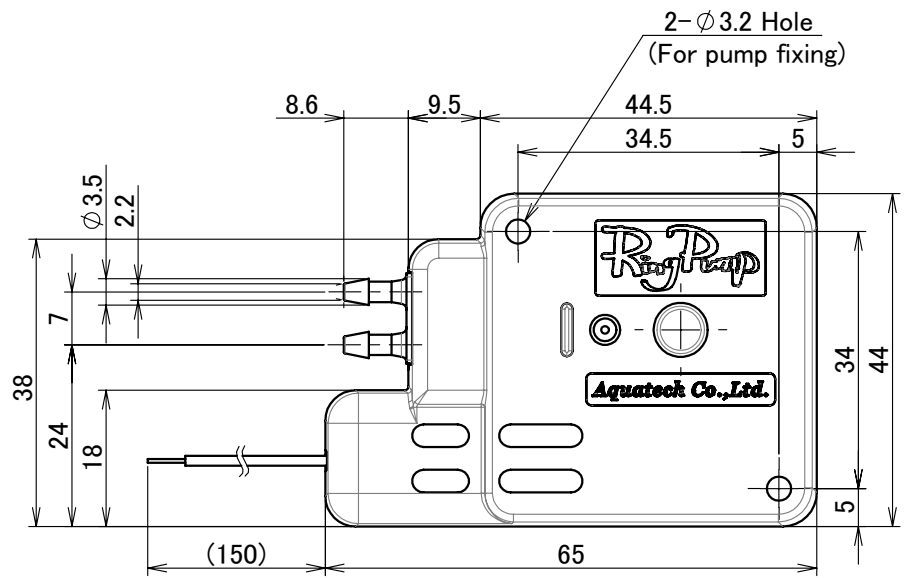

# RP-GIII\*

Scale 1:1

Aquatech Co., Ltd.

Unit: mm