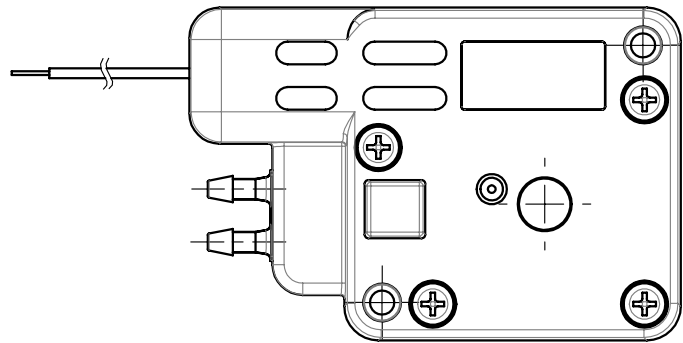

# RP-GIII\*

Scale 1:1

Aquatech Co., Ltd.

Unit: mm