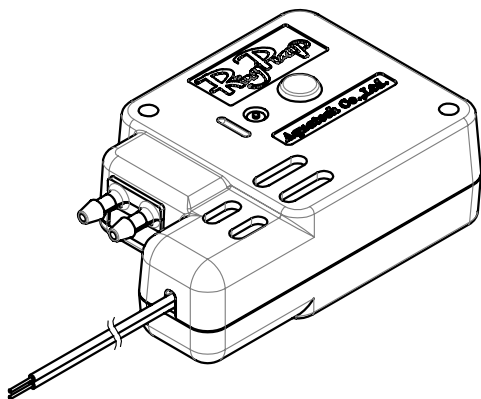

# RP-GIII\*

Scale 1:1

Aquatech Co., Ltd.

Unit: mm