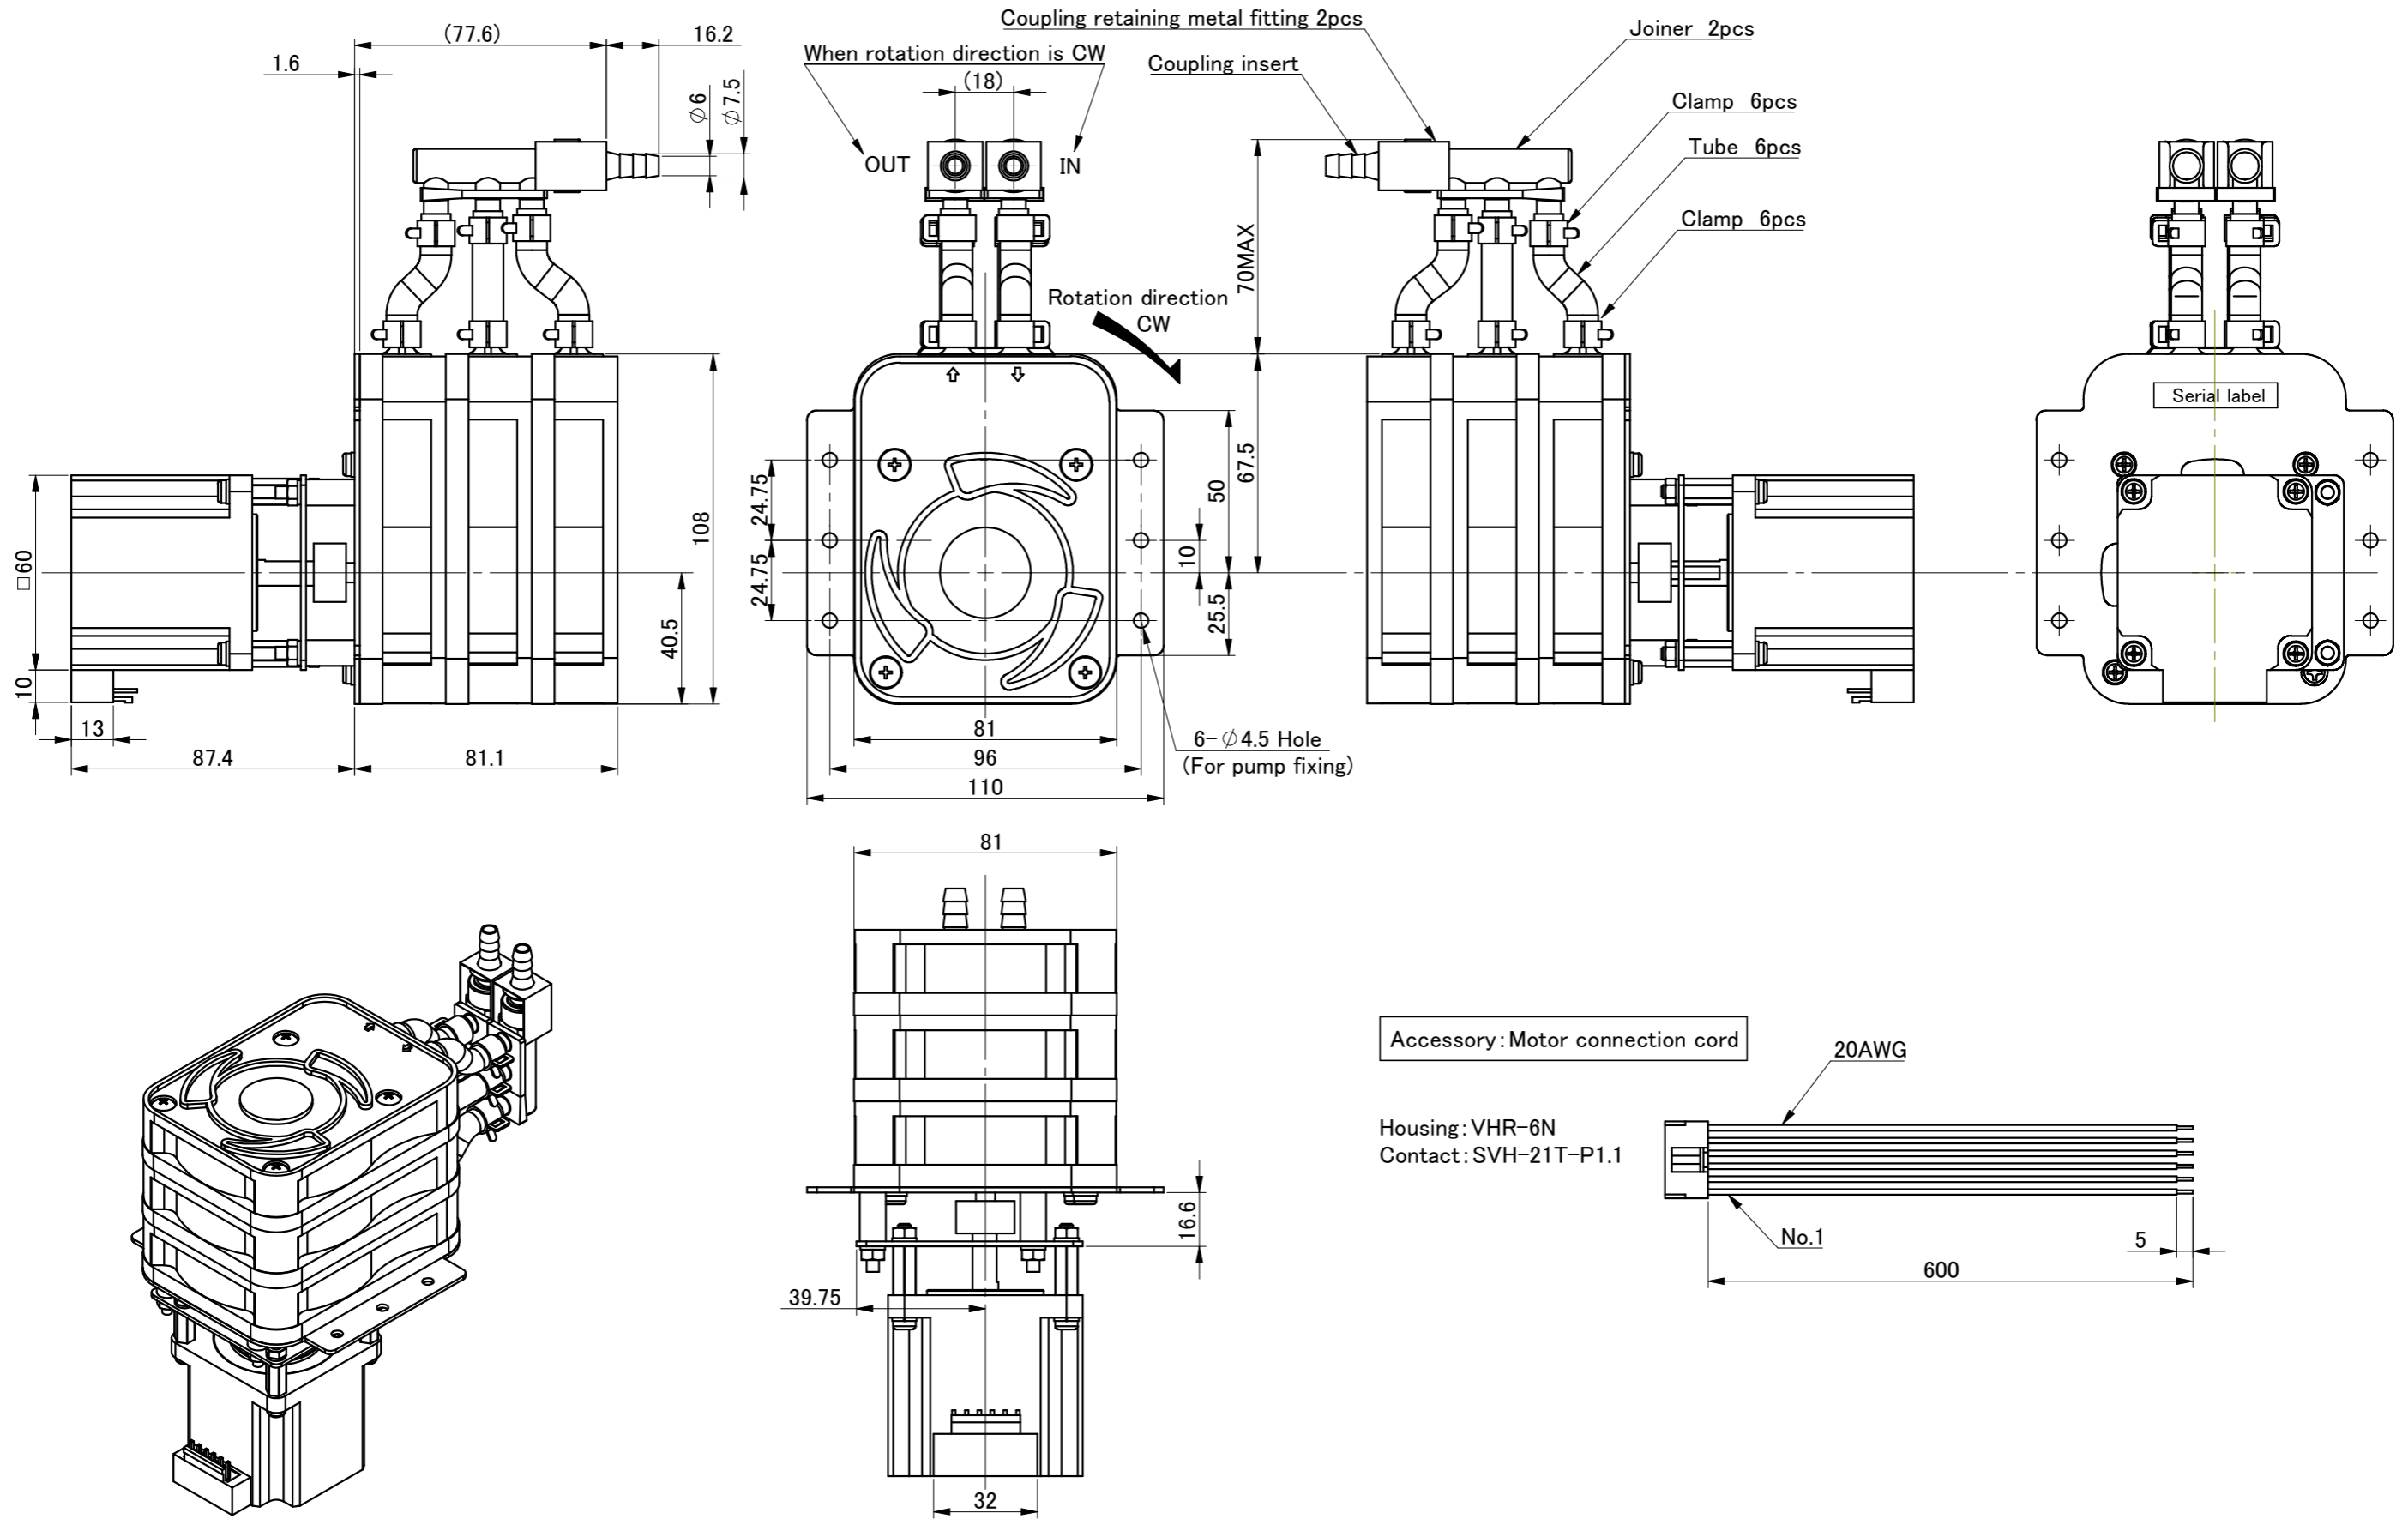

RP-3S07F-2500Z-DC24VS

Scale 1:2