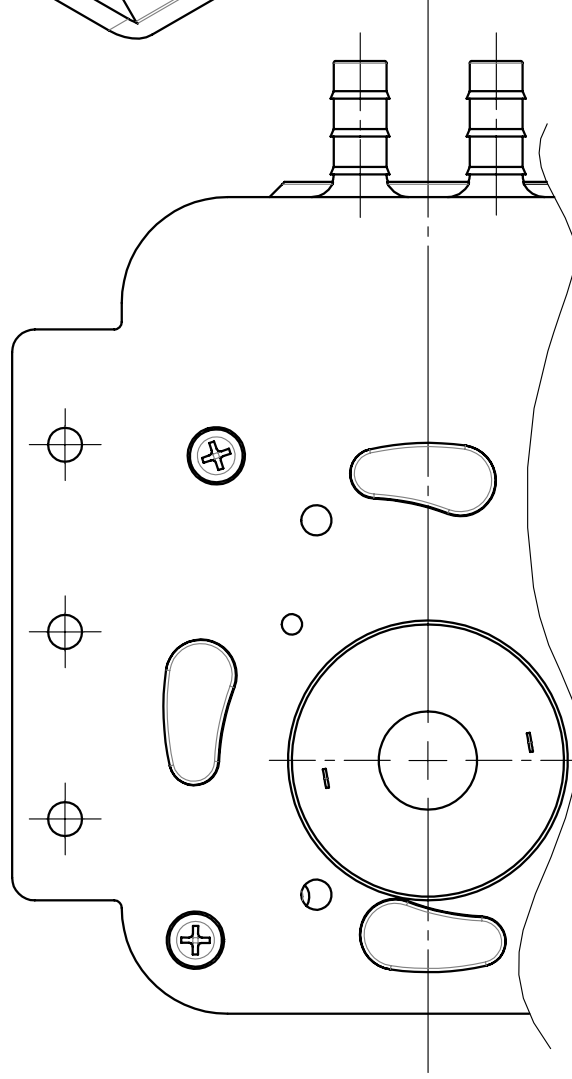

RP-2S06*-1000Z-DC24V

Scale 1:1

RP-2S*-1400/1600Z-DC24V