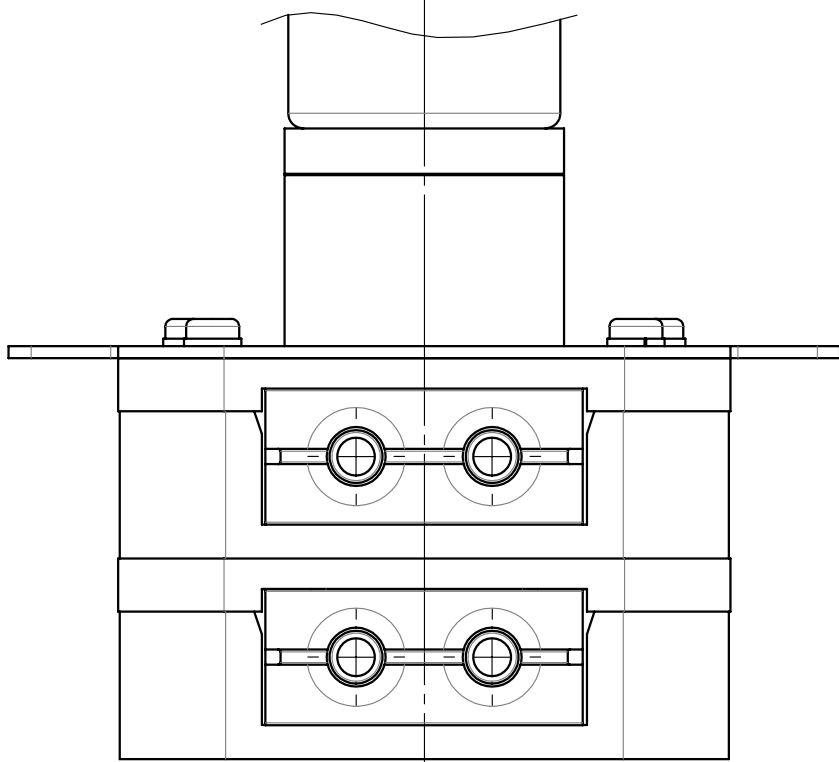

RP-2S06*-1000Z-DC24V

Scale 1:1

RP-2S*-1400/1600Z-DC24V