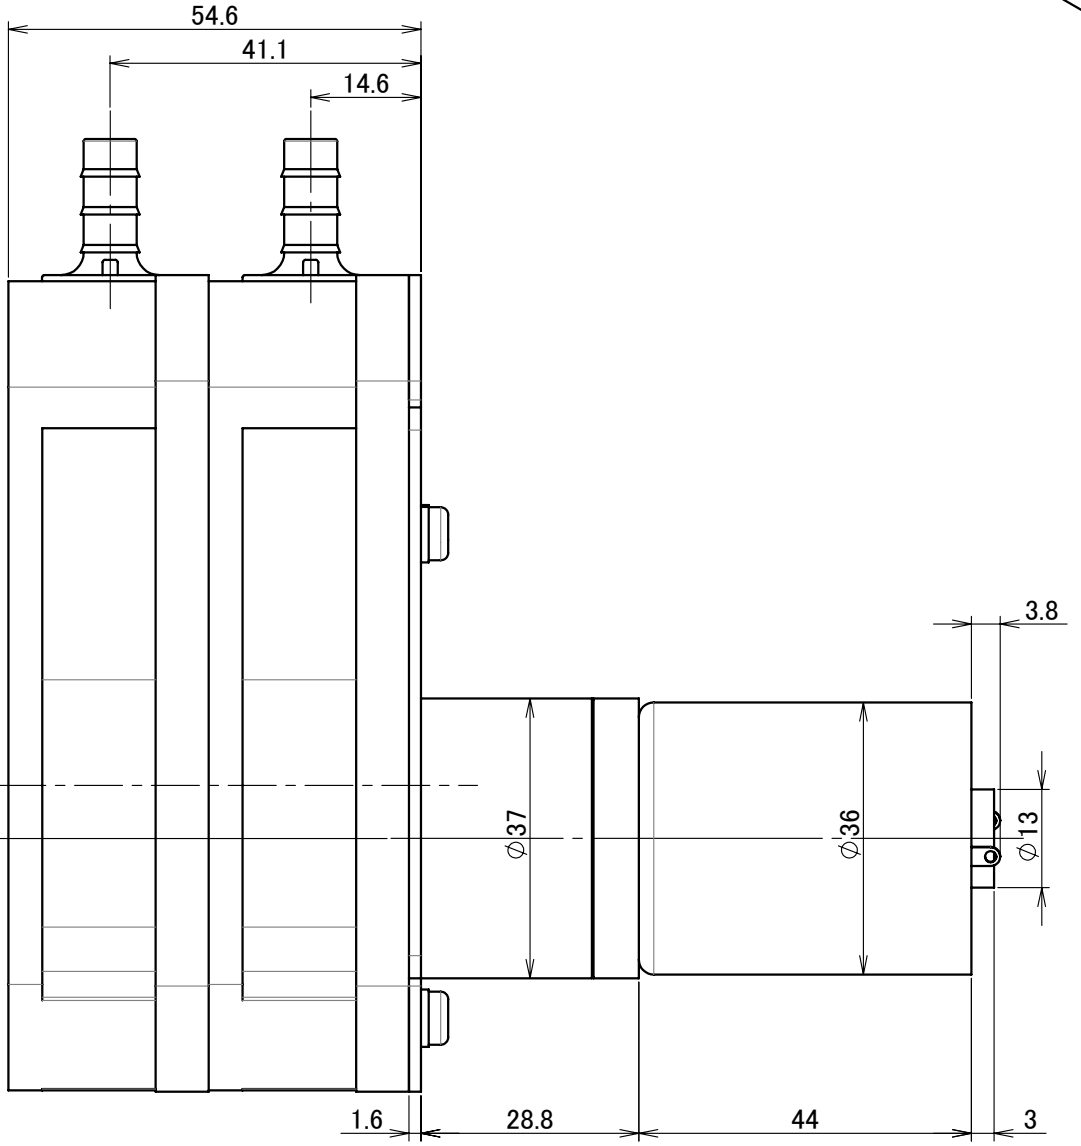

RP-2S06*-1000Z-DC24V

Scale 1:1

RP-2S*-1400/1600Z-DC24V