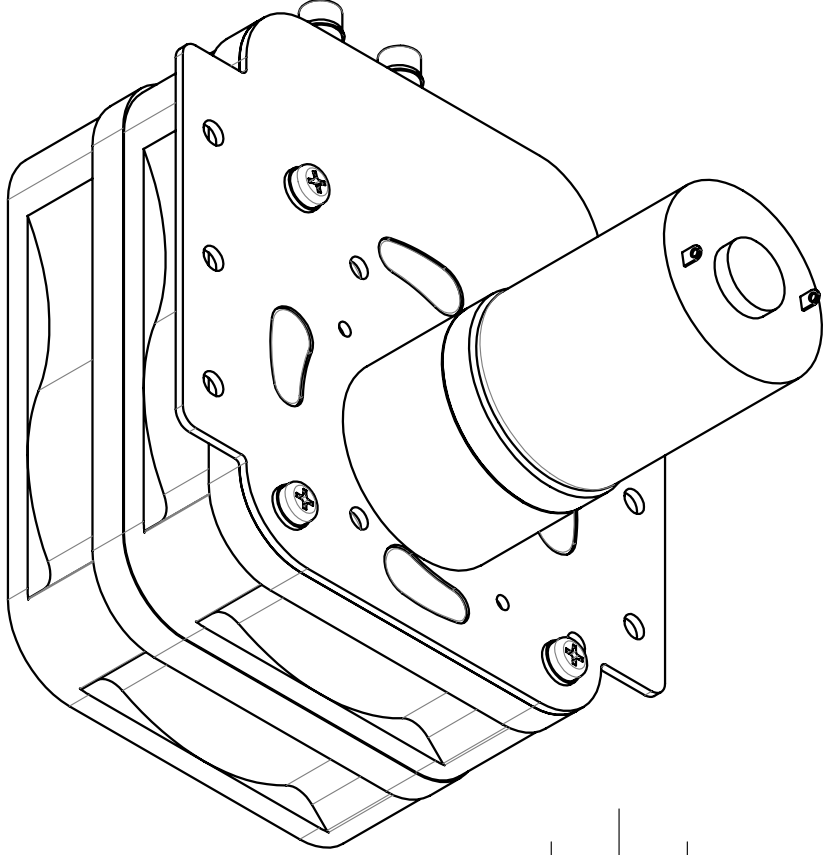

RP-2S06*-1000Z-DC24V

Scale 1:1

RP-2S*-1400/1600Z-DC24V