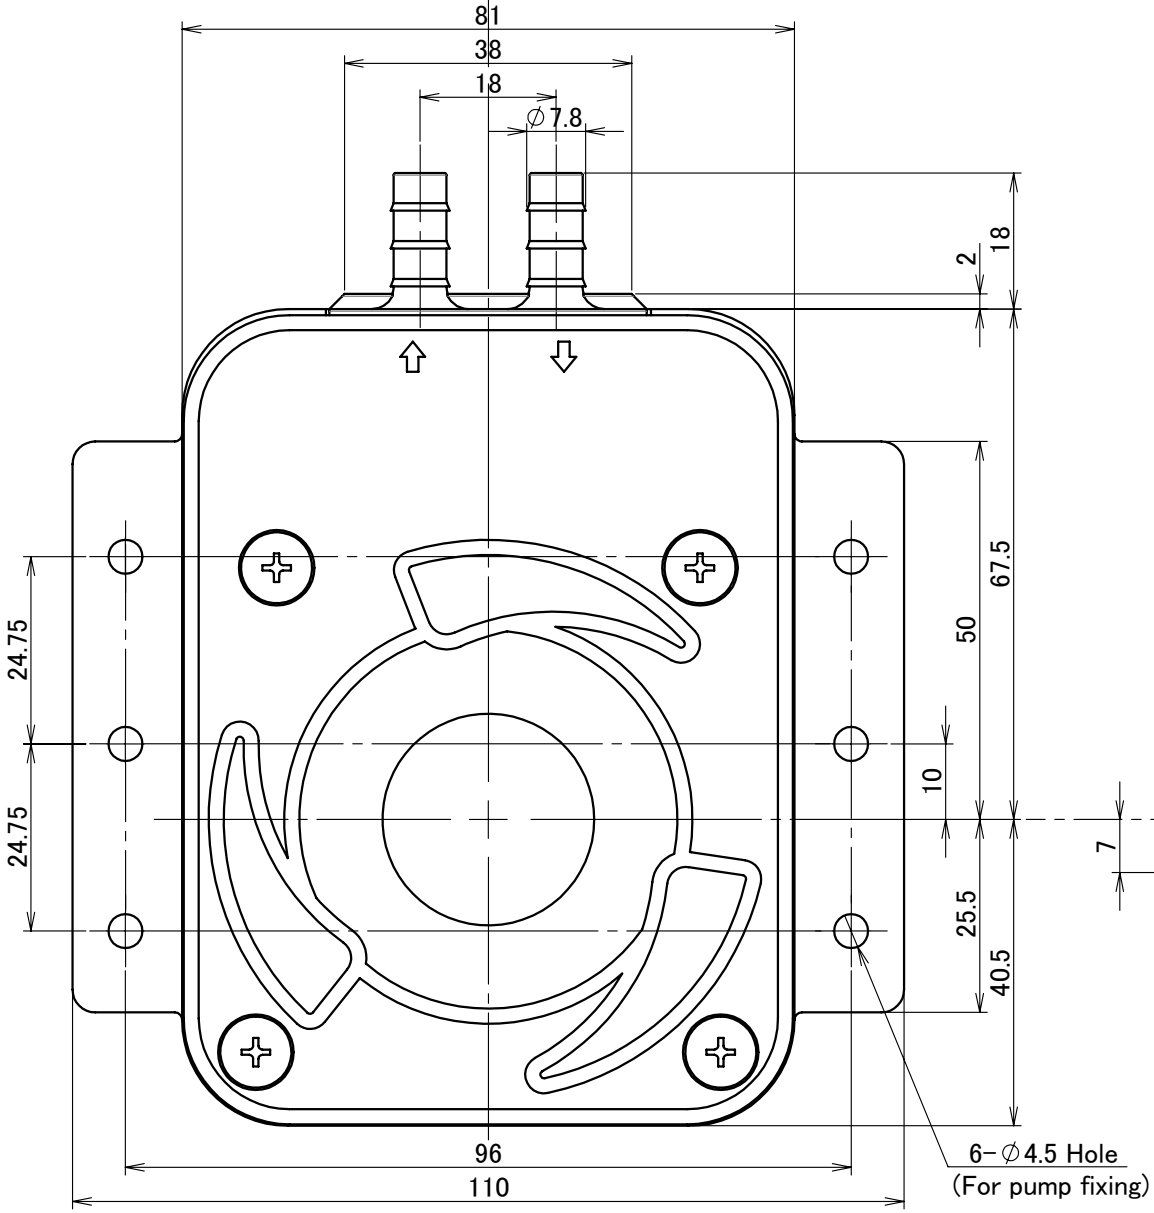

RP-2S06*-1000Z-DC24V

Scale 1:1

RP-2S*-1400/1600Z-DC24V