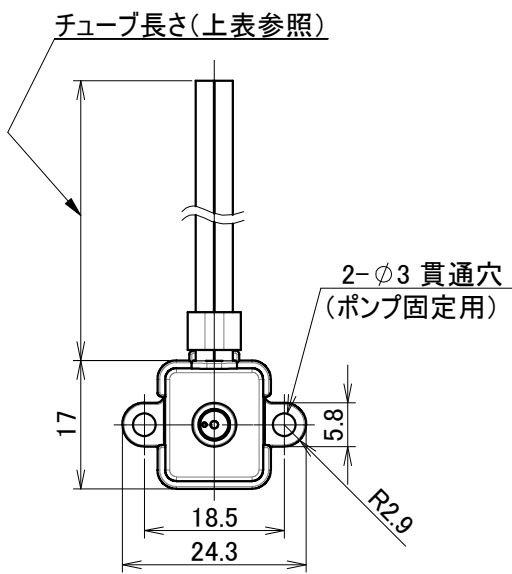

RP-QIIIB/QIIC*

ポンプ品番	チューブ長さ	配線	
		長さ	コネクタ
RP-QIII****-**A-DC3VS	60mm	50cm	無し
RP-QIII****-**C-DC3VS	60mm	50cm	付き
RP-QIII****-**B-DC3VS	80mm	2m	付き

配線 (上表参照)

Scale 1:1