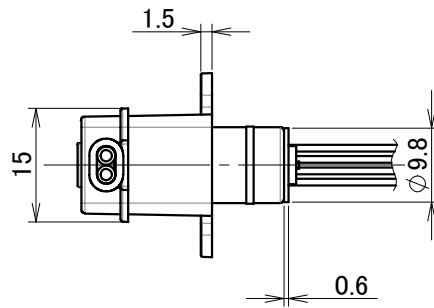

RP-QIIIB/QIIC*

ポンプ品番	チューブ長さ	配線	
		長さ	コネクタ
RP-QIII****-**A-DC3VS	60mm	50cm	無し
RP-QIII****-**C-DC3VS	60mm	50cm	付き
RP-QIII****-**B-DC3VS	80mm	2m	付き

配線 (上表参照)

Scale 1:1