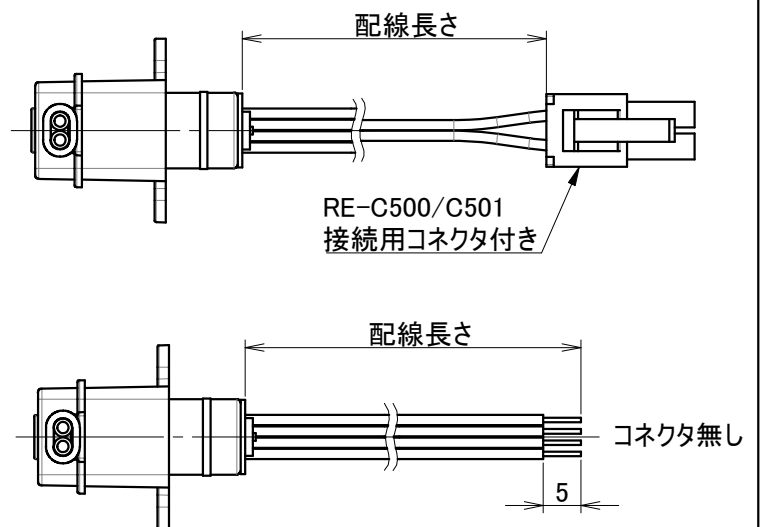

RP-QIIIB/QIIC*

ポンプ品番	チューブ長さ	配線	
		長さ	コネクタ
RP-QIII****-**A-DC3VS	60mm	50cm	無し
RP-QIII****-**C-DC3VS	60mm	50cm	付き
RP-QIII****-**B-DC3VS	80mm	2m	付き

配線 (上表参照)

Scale 1:1