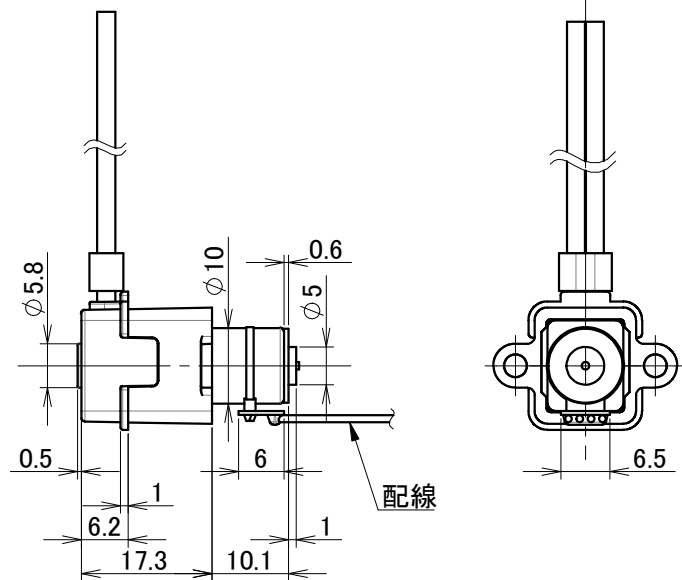

RP-QIIIB/QIIC*

ポンプ品番	チューブ長さ	配線	
		長さ	コネクタ
RP-QIII****-**A-DC3VS	60mm	50cm	無し
RP-QIII****-**C-DC3VS	60mm	50cm	付き
RP-QIII****-**B-DC3VS	80mm	2m	付き

配線 (上表参照)

Scale 1:1