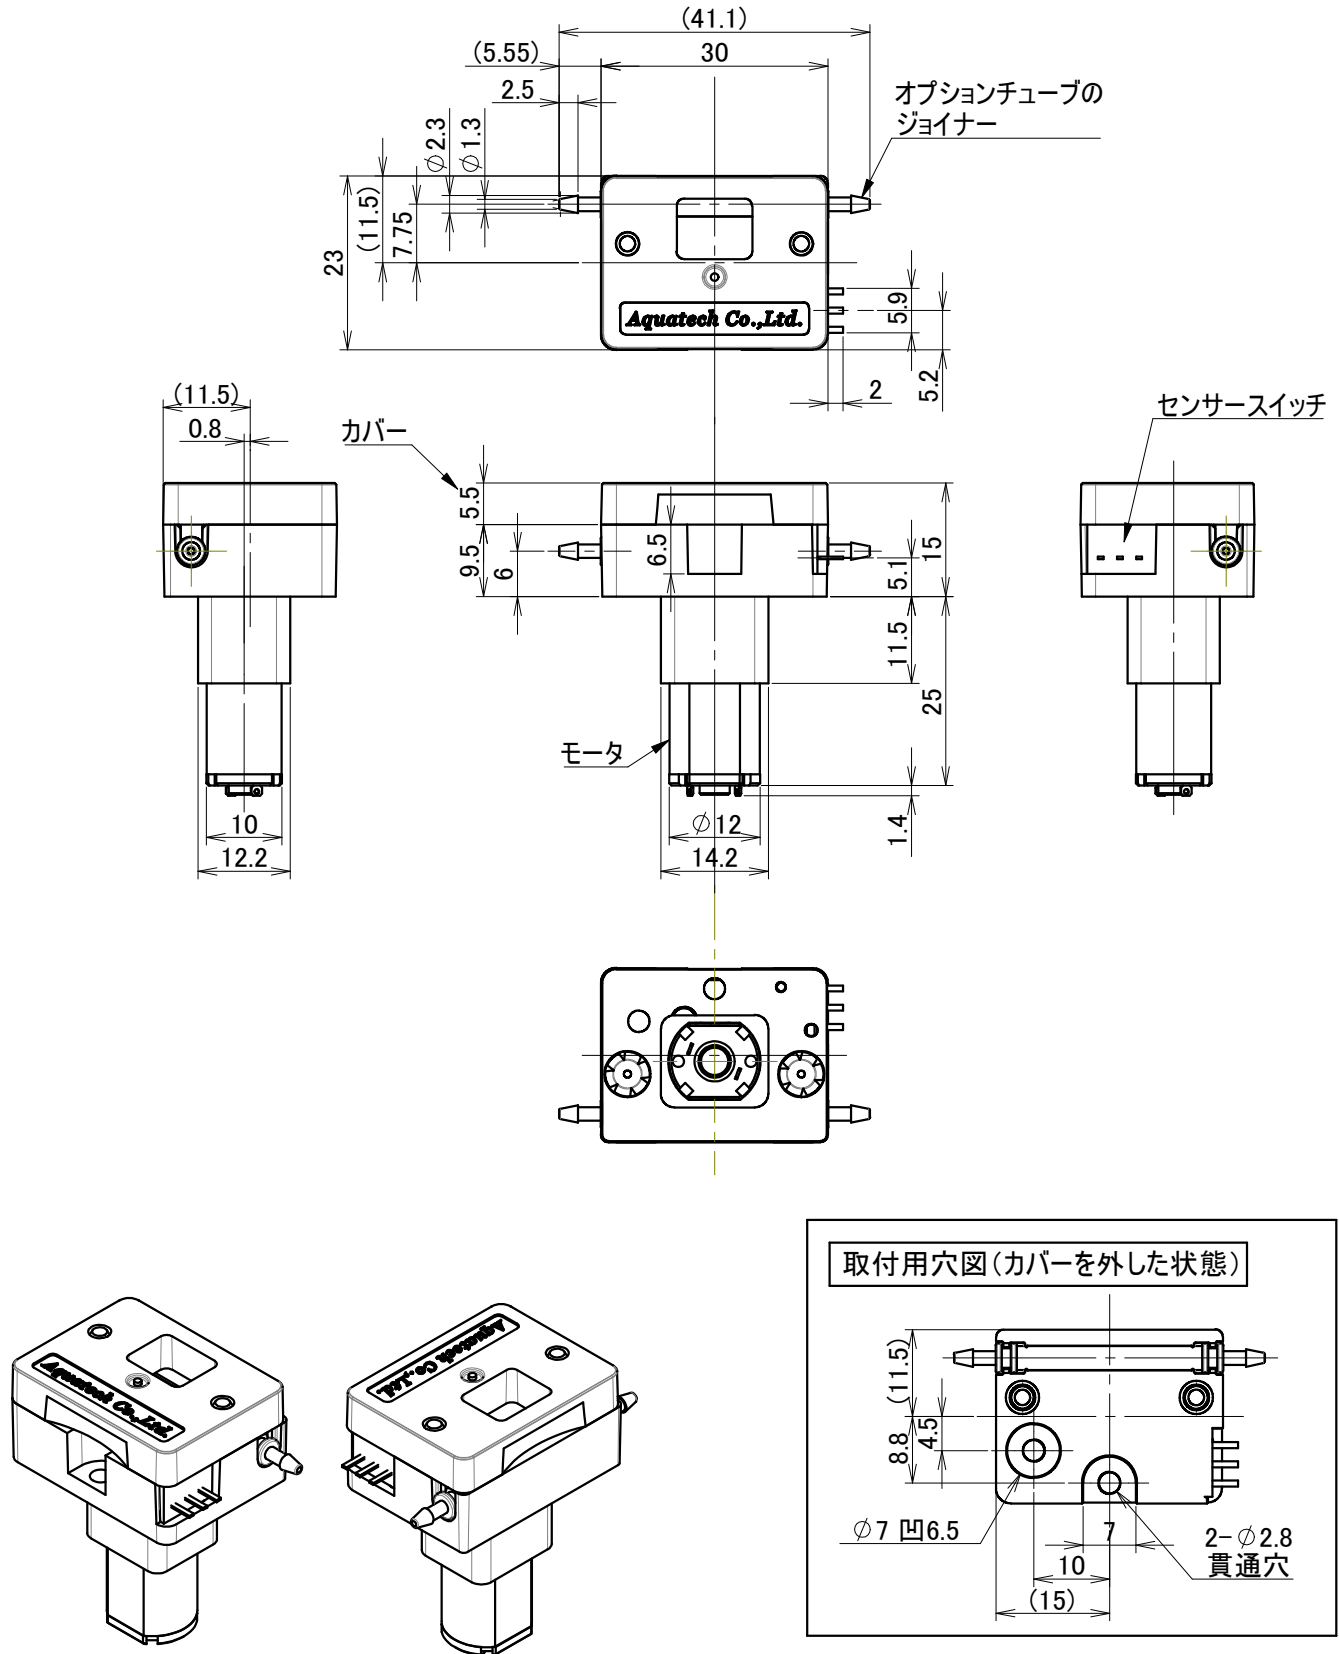

# RV-001Z\*

## ★オプションチューブを取り付けた状態

★取付穴形状を除いた内部の形状と外形に影響しない内部の部品は、省略しています

Scale 1:1

Unit: mm