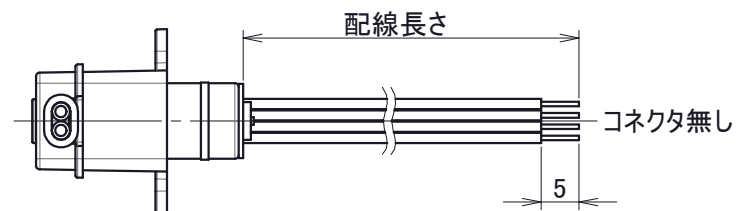

RP-QIIB/QIIC/QIIF*

ポンプ品番	チューブ長さ	配線	
		長さ	コネクタ
RP-QIII****-**A-DC3VS	60mm	50cm	無し
RP-QIII****-**C-DC3VS	60mm	50cm	付き
RP-QIII****-**B-DC3VS	80mm	2m	付き
RP-QIIF***-**A-DC3.3VS	60mm	50cm	無し

配線 (上表参照)

Scale 1:1