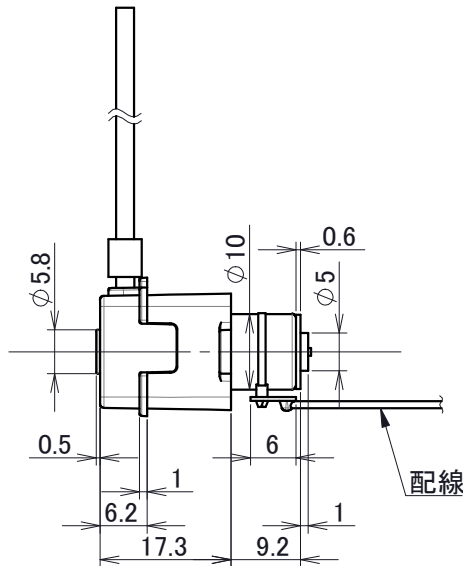

RP-QIIB/QIIC/QIIF*

ポンプ品番	チューブ長さ	配線	
		長さ	コネクタ
RP-QIII****-**A-DC3VS	60mm	50cm	無し
RP-QIII****-**C-DC3VS	60mm	50cm	付き
RP-QIII****-**B-DC3VS	80mm	2m	付き
RP-QIIF***-**A-DC3.3VS	60mm	50cm	無し

配線 (上表参照)

Scale 1:1