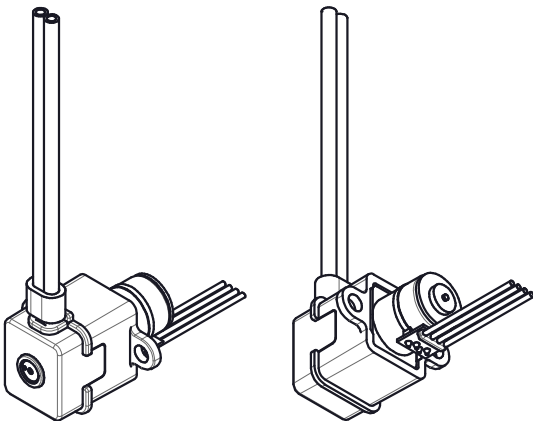

RP-QIIB/QIIC/QIIF*

ポンプ品番	チューブ長さ	配線	
		長さ	コネクタ
RP-QIII****-**A-DC3VS	60mm	50cm	無し
RP-QIII****-**C-DC3VS	60mm	50cm	付き
RP-QIII****-**B-DC3VS	80mm	2m	付き
RP-QIIF***-**A-DC3.3VS	60mm	50cm	無し

配線 (上表参照)

Scale 1:1