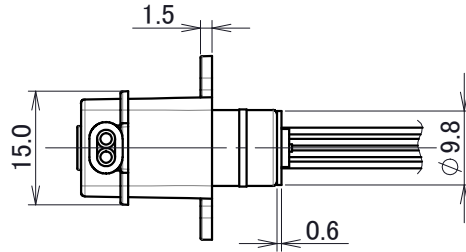

RP-QIIB/QIIC/QIIF*

ポンプ品番	チューブ長さ	配線	
		長さ	コネクタ
RP-QIII****-**A-DC3VS	60mm	50cm	無し
RP-QIII****-**C-DC3VS	60mm	50cm	付き
RP-QIII****-**B-DC3VS	80mm	2m	付き
RP-QIIF***-**A-DC3.3VS	60mm	50cm	無し

配線 (上表参照)

Scale 1:1