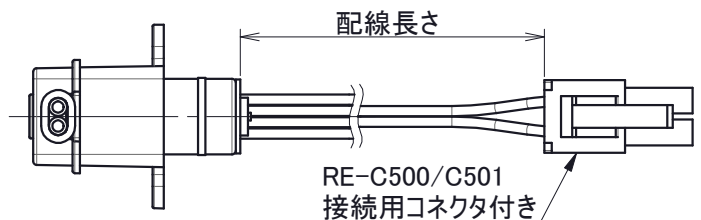

RP-QIIB/QIIC/QIIF*

ポンプ品番	チューブ長さ	配線	
		長さ	コネクタ
RP-QIII****-**A-DC3VS	60mm	50cm	無し
RP-QIII****-**C-DC3VS	60mm	50cm	付き
RP-QIII****-**B-DC3VS	80mm	2m	付き
RP-QIIF***-**A-DC3.3VS	60mm	50cm	無し

配線 (上表参照)

Scale 1:1