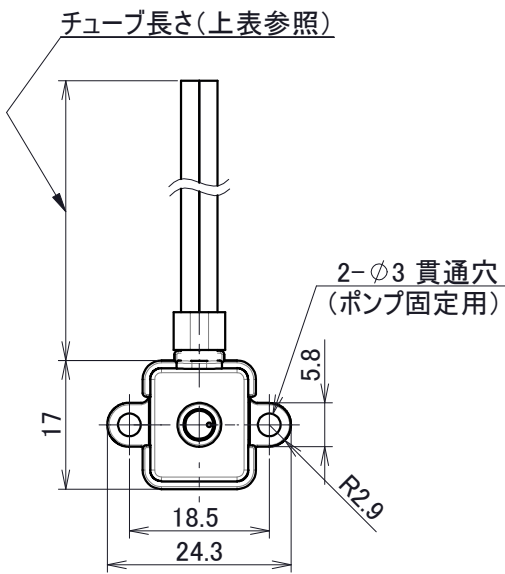

RP-QIIB/QIIC/QIIF*

ポンプ品番	チューブ長さ	配線	
		長さ	コネクタ
RP-QIII****-**A-DC3VS	60mm	50cm	無し
RP-QIII****-**C-DC3VS	60mm	50cm	付き
RP-QIII****-**B-DC3VS	80mm	2m	付き
RP-QIIF***-**A-DC3.3VS	60mm	50cm	無し

配線 (上表参照)

Scale 1:1