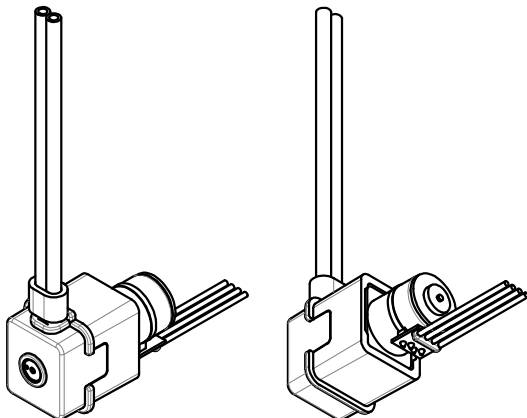

RP-QIIB/QIIC*

ポンプ品番	チューブ 長さ	配線	
		長さ	コネクタ
RP-QII****-**A-DC3VS	60mm	50cm	無し
RP-QII****-**C-DC3VS	60mm	50cm	付き
RP-QII****-**B-DC3VS	80mm	2m	付き

チューブ長さ(上表参照)

Scale 1:1

Aquatech Co., Ltd.

コネクタ無し

Unit: mm