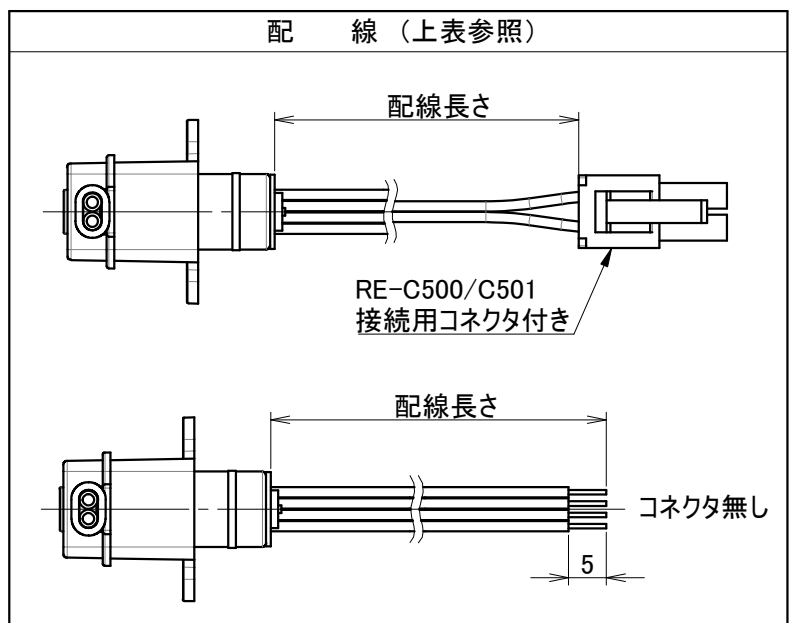

RP-QIIB/QIIC*

ポンプ品番	チューブ 長さ	配線	
		長さ	コネクタ
RP-QII****-**A-DC3VS	60mm	50cm	無し
RP-QII****-**C-DC3VS	60mm	50cm	付き
RP-QII****-**B-DC3VS	80mm	2m	付き

チューブ長さ(上表参照)

Scale 1:1

Aquatech Co., Ltd.

コネクタ無し

Unit: mm