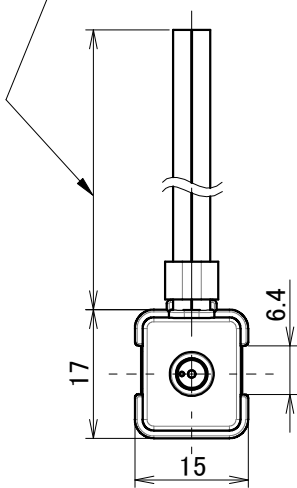

RP-QIIB/QIIC*

ポンプ品番	チューブ 長さ	配線	
		長さ	コネクタ
RP-QII****-**A-DC3VS	60mm	50cm	無し
RP-QII****-**C-DC3VS	60mm	50cm	付き
RP-QII****-**B-DC3VS	80mm	2m	付き

チューブ長さ(上表参照)

Scale 1:1

Aquatech Co., Ltd.

コネクタ無し

Unit: mm