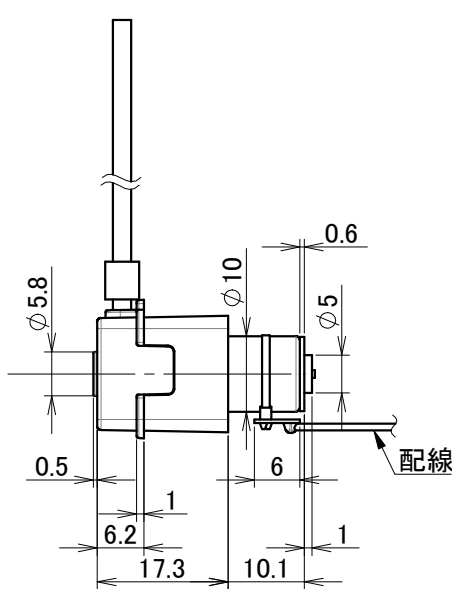

RP-QIIB/QIIC*

ポンプ品番	チューブ 長さ	配線	
		長さ	コネクタ
RP-QII****-**A-DC3VS	60mm	50cm	無し
RP-QII****-**C-DC3VS	60mm	50cm	付き
RP-QII****-**B-DC3VS	80mm	2m	付き

チューブ長さ(上表参照)

Scale 1:1

Aquatech Co., Ltd.

コネクタ無し

Unit: mm