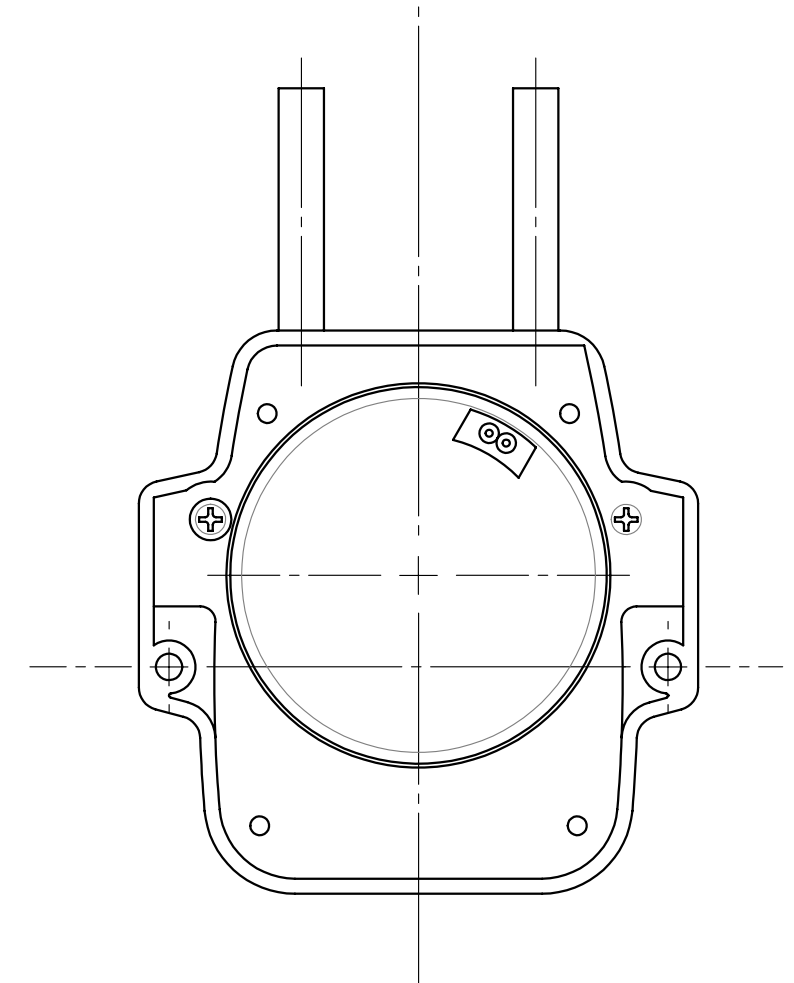

RP-M*-*-AC100V

Scale 1:1

Aquatech Co., Ltd.

Unit: mm