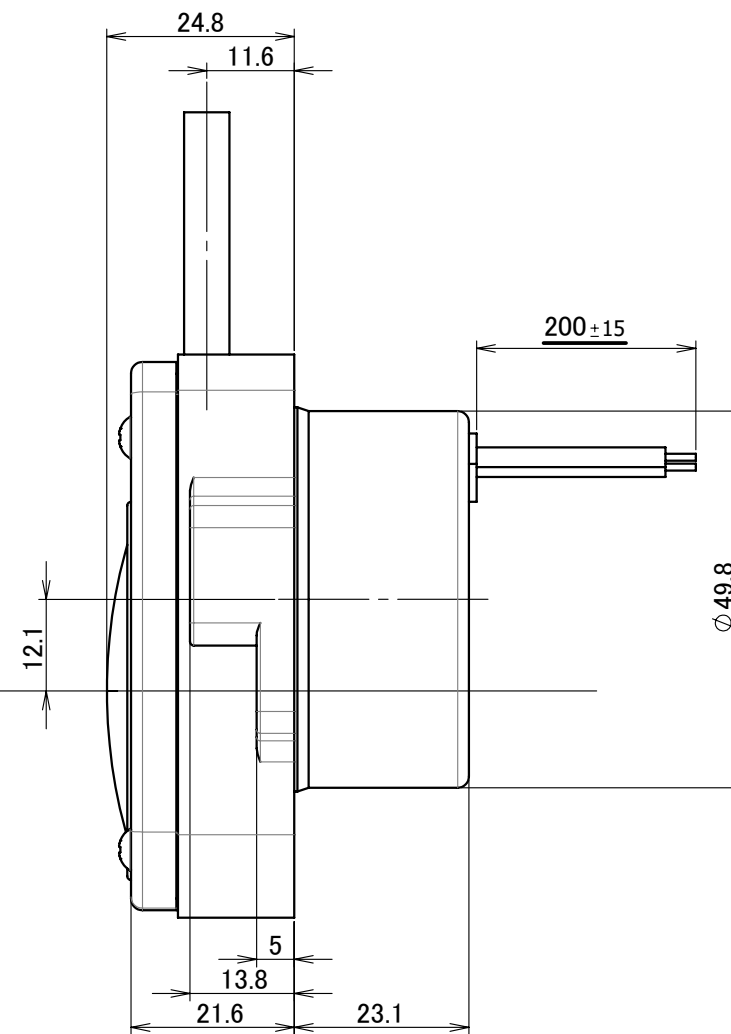

RP-M*-*-AC100V

Scale 1:1

Aquatech Co., Ltd.

Unit: mm