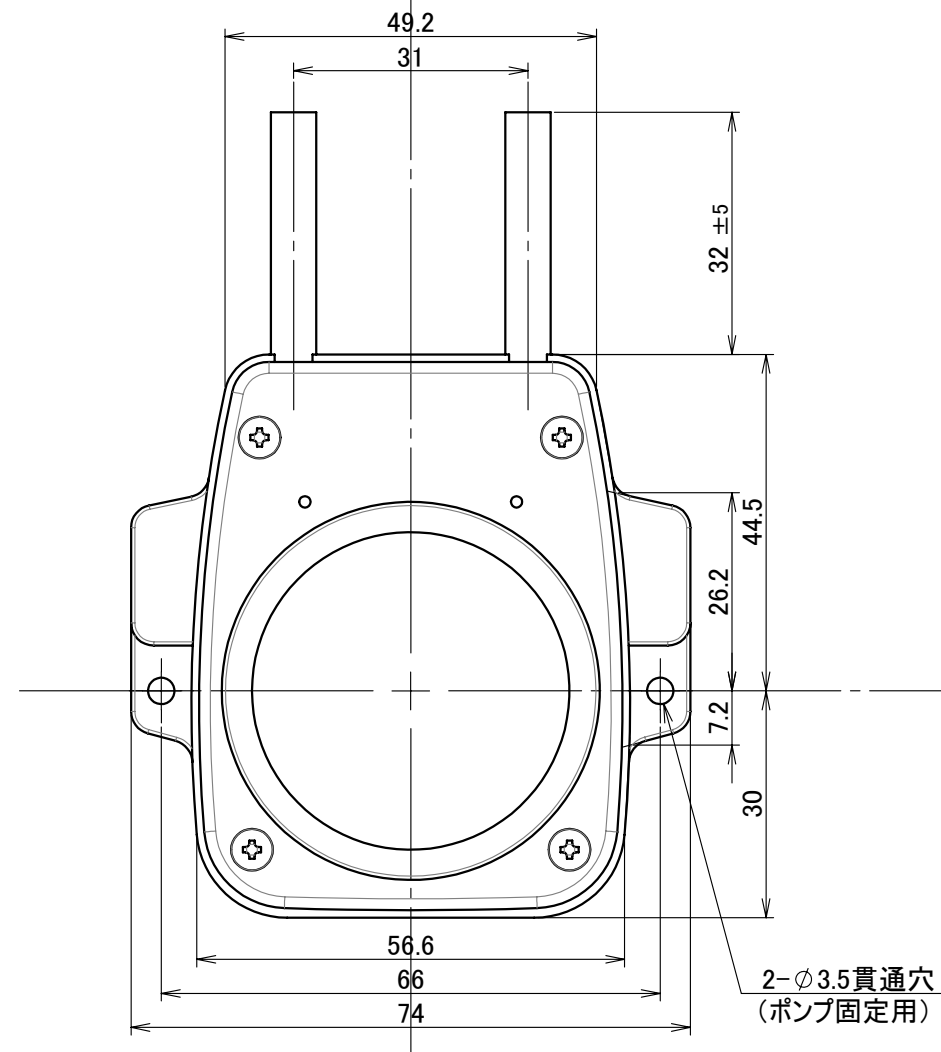

RP-M*-*-AC100V

Scale 1:1

Aquatech Co., Ltd.

Unit: mm