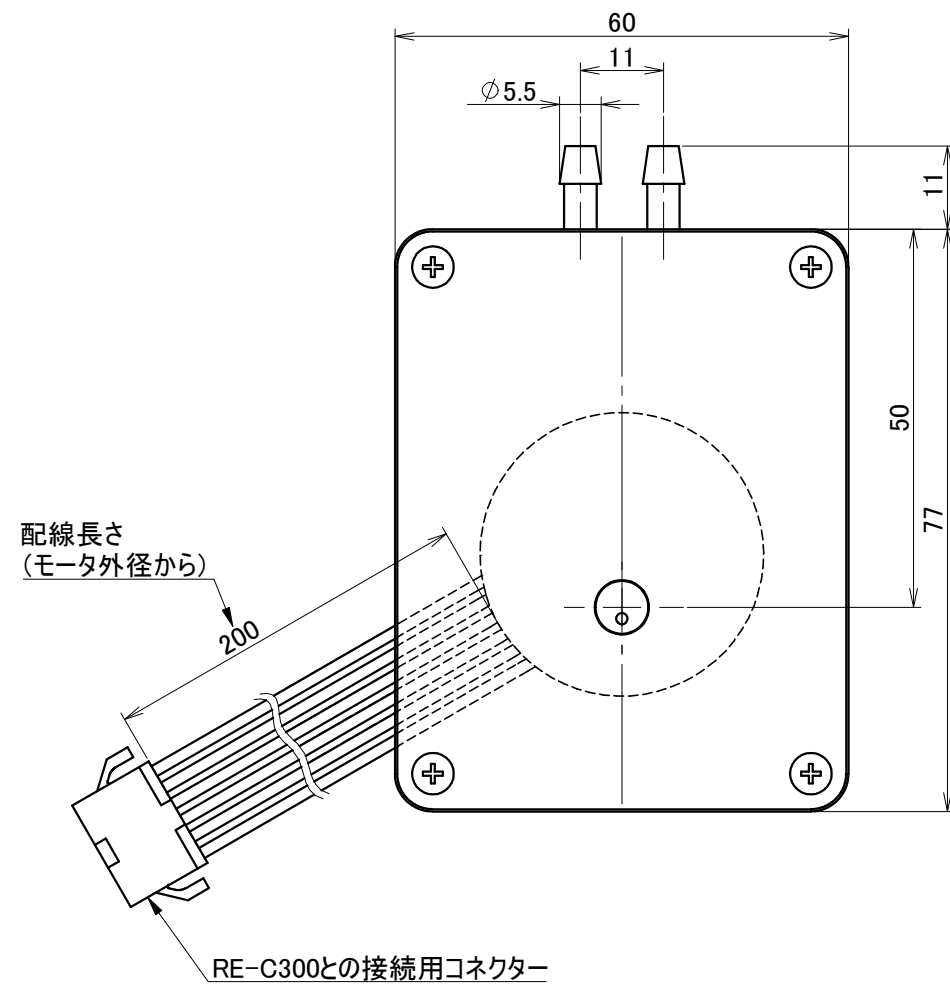

# RP-HII\*\*-\*\*DC24VE

Scale 1:1