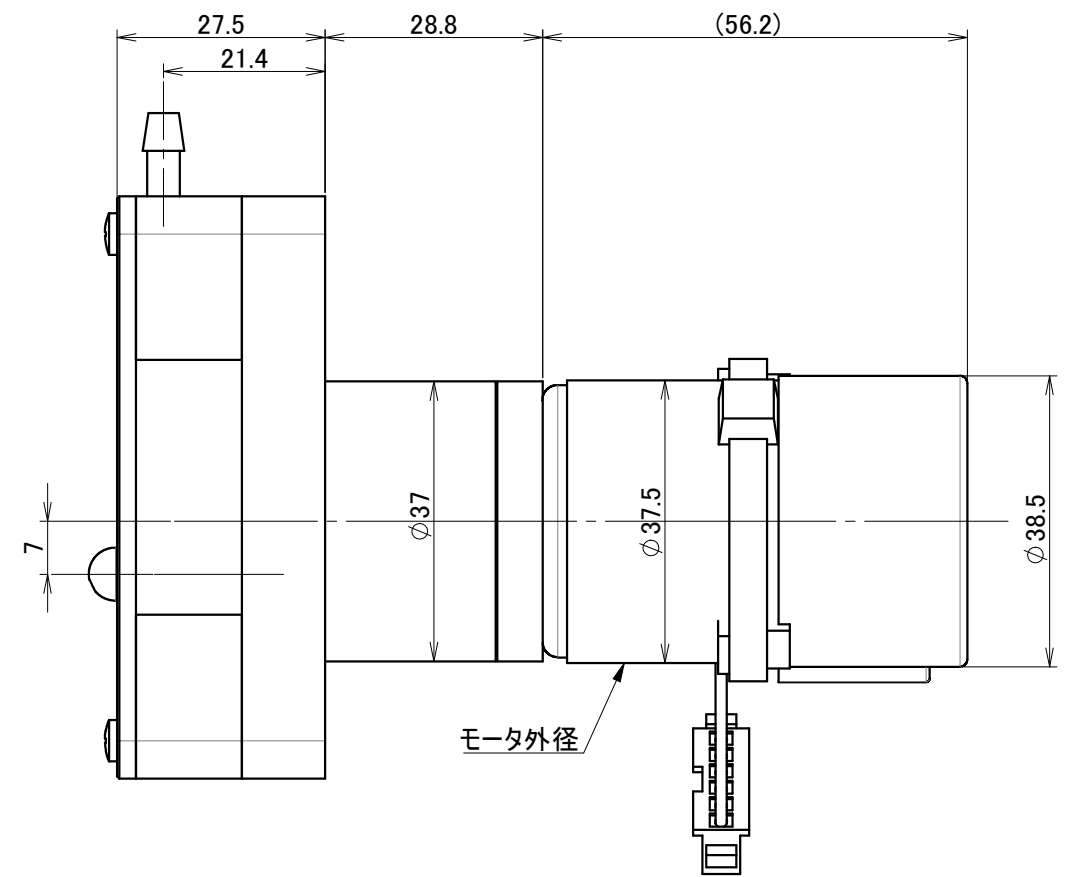

# RP-HII\*\*-\*\*DC24VE

Scale 1:1