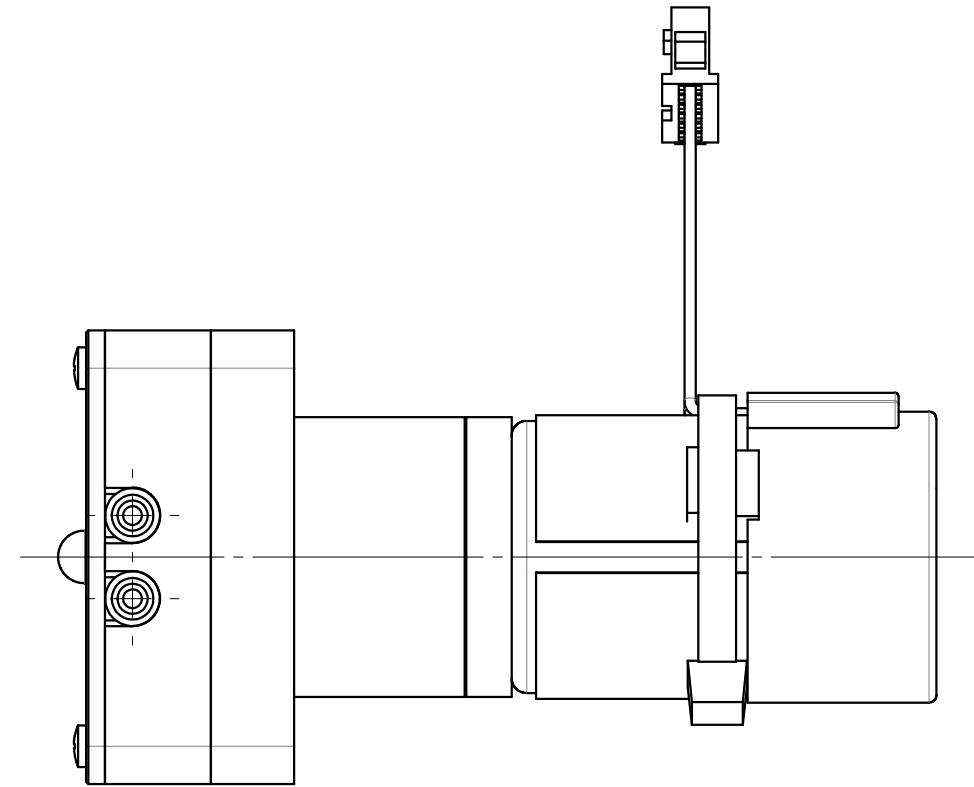

# RP-HII\*\*-\*\*DC24VE

Scale 1:1